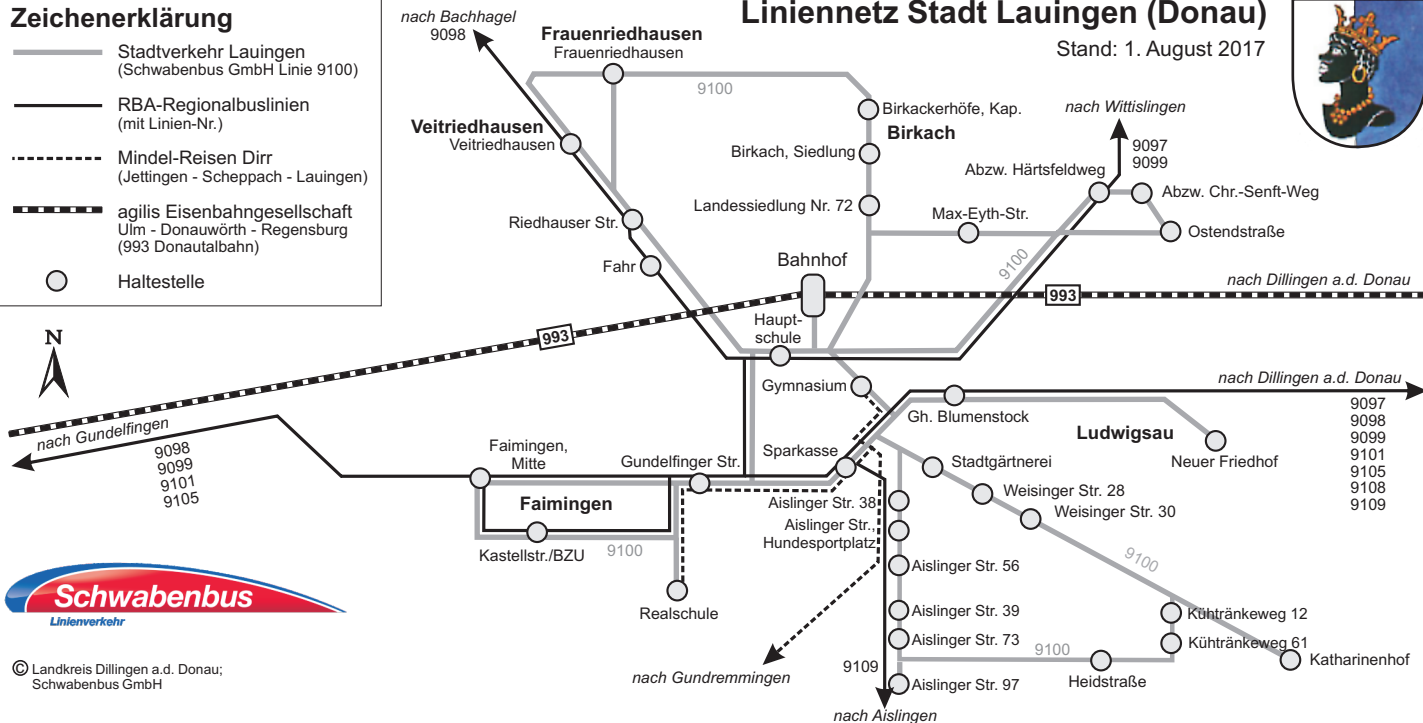

Zeichenerklärung

-  Stadtverkehr Lauingen (Schwabenbus GmbH Linie 9100)
-  RBA-Regionalbuslinien (mit Linien-Nr.)
-  Mindel-Reisen Dirr (Jettingen - Scheppach - Lauingen)
-  agilis Eisenbahngesellschaft Ulm - Donauwörth - Regensburg (993 Donautalbahn)
-  Haltestelle

Liniennetz Stadt Lauingen (Donau)

Stand: 1. August 2017

© Landkreis Dillingen a.d. Donau; Schwabenbus GmbH