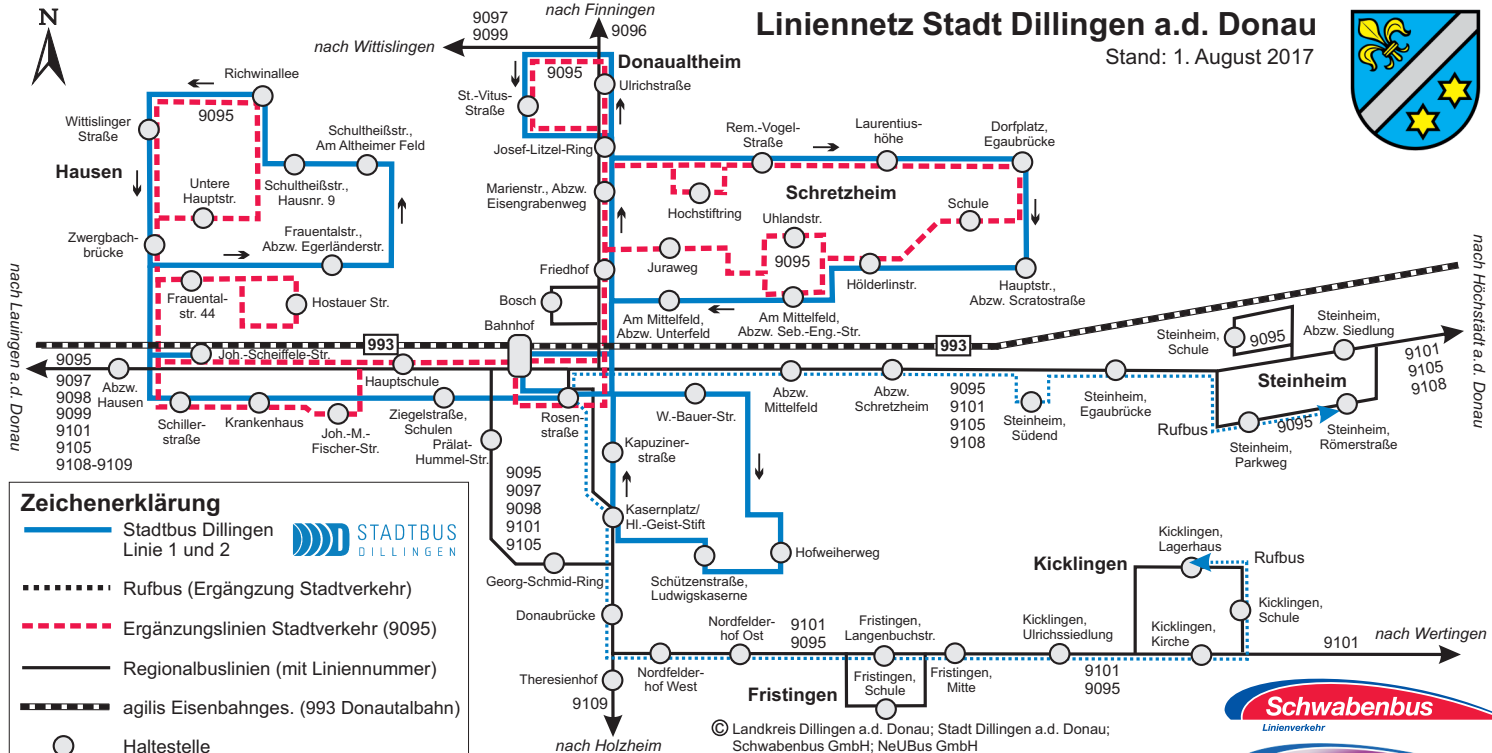

Linienetz Stadt Dillingen a.d. Donau

Stand: 1. August 2017

Zeichenerklärung

- Stadtbus Dillingen Linie 1 und 2
- Rufbus (Ergänzung Stadtverkehr)
- Ergänzungslinien Stadtverkehr (9095)
- Regionalbuslinien (mit Liniennummer)
- agilis Eisenbahnges. (993 Donautalbahn)
- Haltestelle

© Landkreis Dillingen a.d. Donau; Stadt Dillingen a.d. Donau; Schwabenbus GmbH; NeUBus GmbH